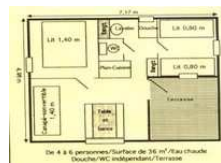

LOCATIONS non fumeur

Chalet bois 30m² 4/6 p

Chalet mobile 28m² 4/6 p

entièrement équipés :

- ✓ Salon coin repas avec kitchenette
- ✓ 2 chambres 2 personnes : 1 lit 140X190, 2 lits 1p
- ✓ salle d'eau avec douche
- ✓ WC indépendant
- ✓ Les couvertures et les oreillers sont fournis.
- ✓ Vaisselle et matériel de cuisine
- ✓ terrasse avec salon de jardin.
- ✓ Barbecue collectif

Cottage Panoramique 23m² 3/4p

Mobile home BAMBI sans sanitaires 15 m²

- ✓ 2 chambres 2 personnes : 1 lit 140X190, 2 lits 70X190
- ✓ 1 salon-coin repas convertible 2 places enfants
- ✓ 1 kitchenette avec frigo, feux gaz, évier avec eau froide
- ✓ Vaisselle et matériel de cuisine pour 4 personnes
- ✓ Les couvertures et les oreillers sont fournis
- ✓ Terrasse avec Salon de jardin et barbecue